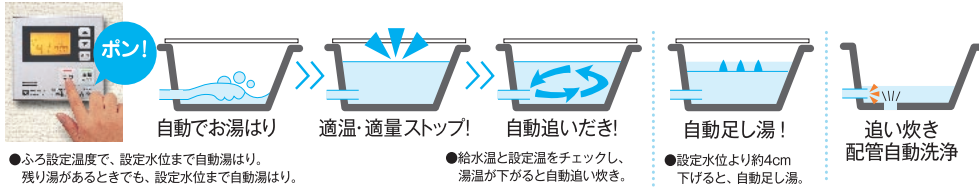

約10,500円/年おトク!

※給湯(給湯+お湯を消費される熱量): 15,300MJ/年(ガス石油機器販売事業者表示制度より) ガス料金/LPガス: 16.0円/kWh(石油情報センター2006年7月公表データ)

熱効率 給湯約95%、暖房約89%を実現!!!

自動ふろ機能

1台でシャワー、洗面所、キッチンとお風呂湯沸かし!

フルオートタイプ

お湯はりから、追い炊き、保温、足し湯まで、すべてお任せ全自動。

●ふろ設定温度で、設定水位まで自動湯はり、残り湯があるときも、設定水位まで自動湯はり。

●給水温と設定温をチェックし、湯温が下がると自動追い炊き。

●設定水位より約4cm下げると、自動足し湯。

オートタイプ

お湯はりから、おいだし、保温までは自動

・おふろ機能の違い

機能	フルオート	オート
おいだし配管自動洗浄	○	×
自動足し湯	○	×
入浴検知による自動沸き上げ	○	×
残り湯の沸かし直し	○	×
設定水位まで沸かし直し	○	○
湯量にバラツキが起こります。	○	○

広がる暖房機能!

給湯暖房タイプなら、給湯からミストサウナ・床暖房まで接続可能!