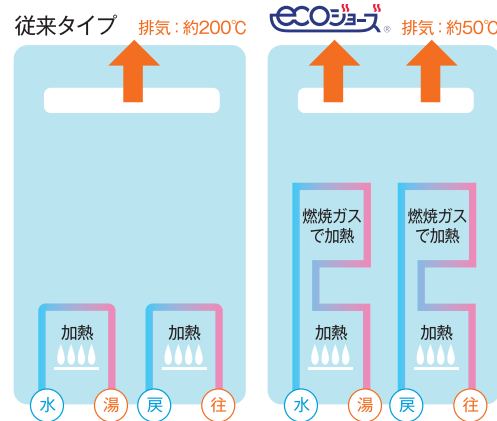

省エネ給湯器

環境にやさしいエコロジー & 家計にやさしいエコノミー

ガスだからパワフルな最新給湯器!!

家計と地球にやさしい高効率給湯器

給湯も温水暖房も省エネ!

従来は捨てていた熱を再利用してお湯をつくります。だから、排熱も200℃から50℃まで下って、省エネ。

しかも、年間225kg-CO₂(杉の木17本分)削減するから地球にもやさしい!

エコジョーズの省エネ効果でガス代が

約10,500円/年おトク!

※給湯(給湯+お湯を消費される熱量): 15,300MJ/年(ガス石油機器販売事業者表示制度より) ガス料金/LPガス: 16.0円/kWh(石油情報センター2006年7月公表データ)

熱効率 給湯約95%、暖房約89%を実現!!!

自動ふろ機能

1台でシャワー、洗面所、キッチンとお風呂湯沸かし!

フルオートタイプ

お湯はりから、追い炊き、保温、足し湯まで、すべてお任せ全自動。

●ふろ設定温度で、設定水位まで自動湯はり、残り湯があるときも、設定水位まで自動湯はり。